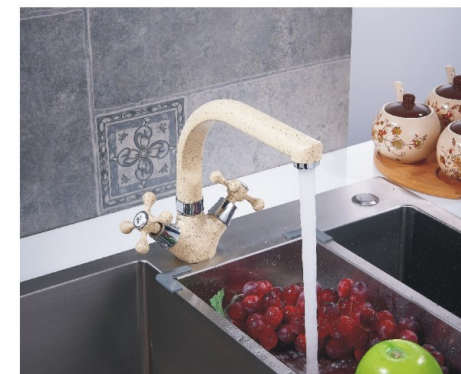

B49
B59

ЭВЕРЕСТ

Смеситель для кухни с длинным изливом (крепление гайка)

- -Цвет: Чёрный
- -Картридж керамический 40 мм
- -Гибкая подводка 1/2" дюйма(400мм)
- -С поворотным изливом 280 мм

B49- 0256

Смеситель для кухни с длинным изливом (крепление гайка)

- -Цвет: Белый
- -Картридж керамический 40 мм
- -Гибкая подводка 1/2" дюйма(400мм)
- -С поворотным изливом 280 мм

B49- 0257

Смеситель для кухни с длинным изливом (крепление гайка)

- -Цвет: Кремовый
- -Картридж керамический 40 мм
- -Гибкая подводка 1/2" дюйма(400мм)
- -С поворотным изливом 280 мм

B49- 0258

Смеситель для кухни с длинным изливом (крепление гайка)

- -Цвет: коричнево-бежевый
- -Картридж керамический 40 мм
- -Гибкая подводка 1/2" дюйма(400мм)
- -С поворотным изливом 280 мм

B49- 0259

Смеситель для кухни с высоким изливом (крепление гайка)

- -Цвет: Чёрный
- -Картридж керамический 40 мм
- -Гибкая подводка 1/2" дюйма(400мм)
- -С поворотным изливом

B59- 0256

Смеситель для кухни с высоким изливом (крепление гайка)

- -Цвет: Белый
- -Картридж керамический 40 мм
- -Гибкая подводка 1/2" дюйма(400мм)
- -С поворотным изливом

B59- 0257

Смеситель для кухни с высоким изливом (крепление гайка)

- -Цвет: Кремовый
- -Картридж керамический 40 мм
- -Гибкая подводка 1/2" дюйма(400мм)
- -С поворотным изливом

B59- 0258

Смеситель для кухни с высоким изливом (крепление гайка)

- -Цвет: коричнево-бежевый
- -Картридж керамический 40 мм
- -Гибкая подводка 1/2" дюйма(400мм)
- -С поворотным изливом

B59- 0259

ЭВЕРЕСТ

B69

Смеситель для кухни с высоким изливом (крепление гайка)

- -Цвет: Чёрный
- -Кран-букса латунная с керамическими пластинами (угол поворота-90 градусов)
- -С поворотным изливом
- -Гибкая подводка 1/2" дюйма(400мм)

B69- 656

Смеситель для кухни с высоким изливом (крепление гайка)