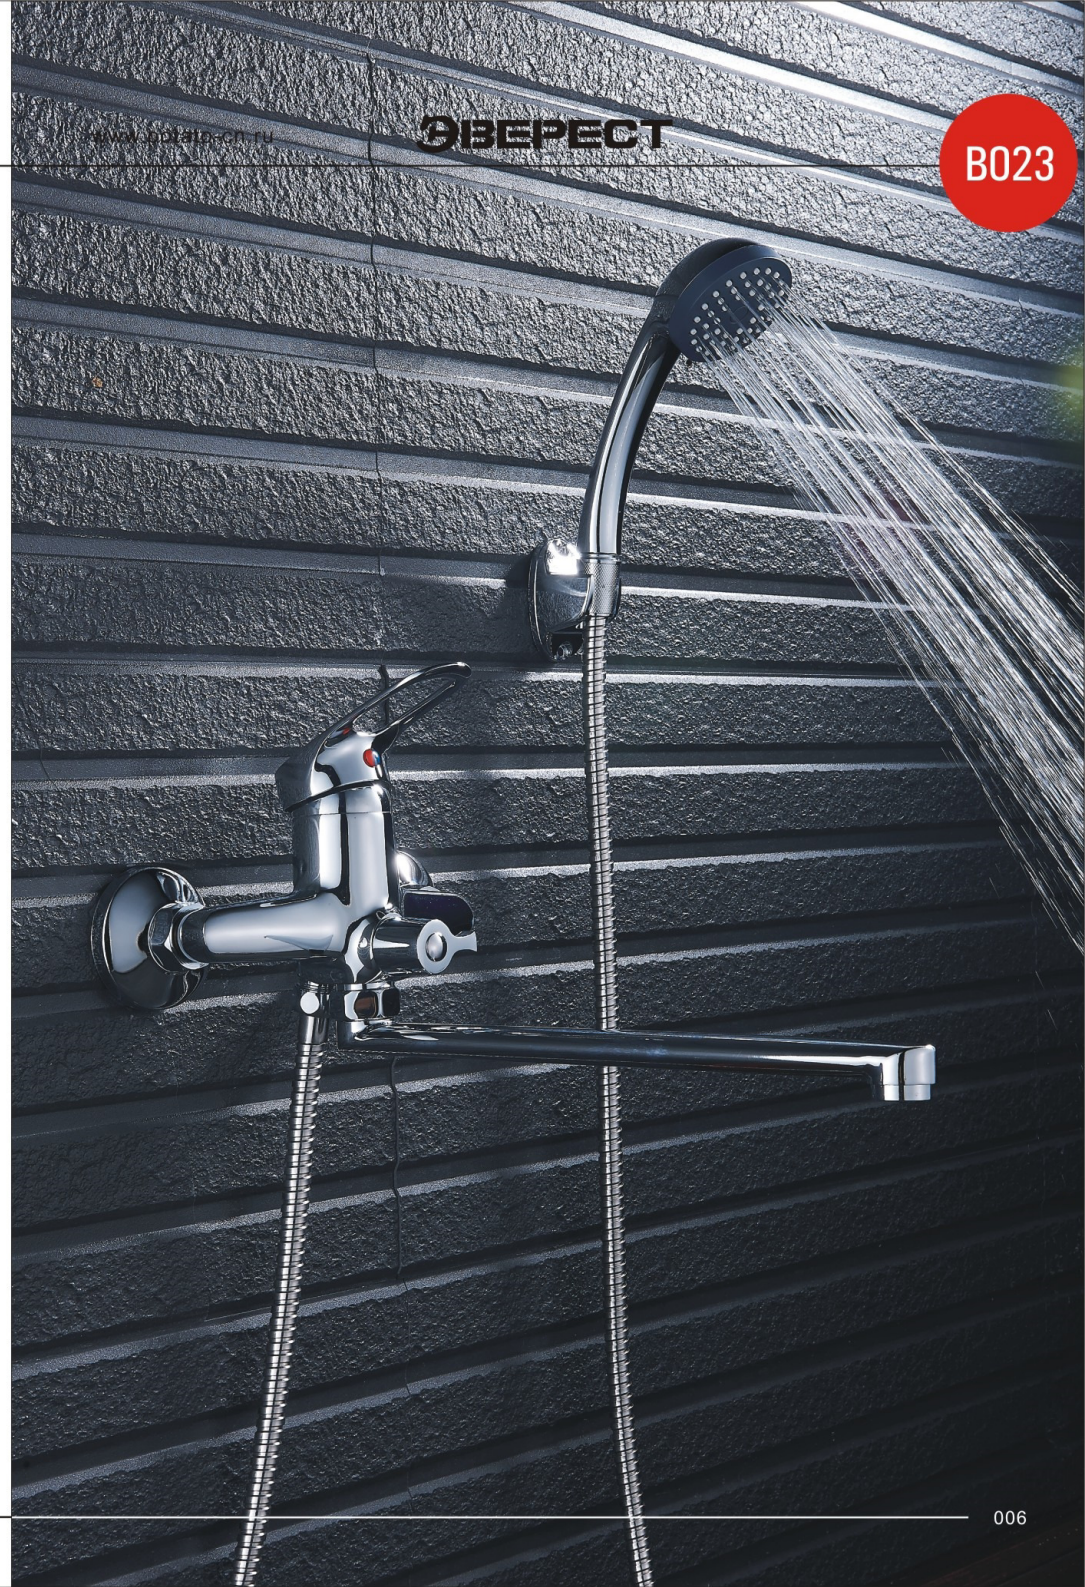

B023

ЭВЕРЕСТ

Смеситель для кухни с коротким изливом (крепление гайка)

- -Покрытие корпуса: хром
- -Картридж керамический 40 мм
- -Гибкая подводка 1/2"дюйма(400мм)
- -С поворотным изливом 180 мм

B45- 023

Смеситель универсальный с плоским прямым изливом и переключателем для душа

- -Покрытие корпуса: хром
- -Картридж керамический 40 мм
- -Шланг длина 1,5м
- -С поворотным изливом 300мм
- -В комплекте с лейкой

B22- 023

Смеситель для кухни с высоким изливом (крепление гайка)

- -Покрытие корпуса: хром
- -Картридж керамический 40 мм
- -Гибкая подводка 1/2"дюйма(400мм)
- -С поворотным изливом

B51- 023

Смеситель для кухни с длинным изливом (крепление гайка)

- -Покрытие корпуса: хром
- -Картридж керамический 40 мм
- -Гибкая подводка 1/2"дюйма(400мм)
- -С поворотным изливом 280 мм

B49- 023

Смеситель для кухни с высоким изливом (крепление гайка)

- -Покрытие корпуса: хром
- -Картридж керамический 40 мм
- -Гибкая подводка 1/2"дюйма(400мм)
- -С поворотным изливом

B59- 023

ЭВЕРЕСТ

B023