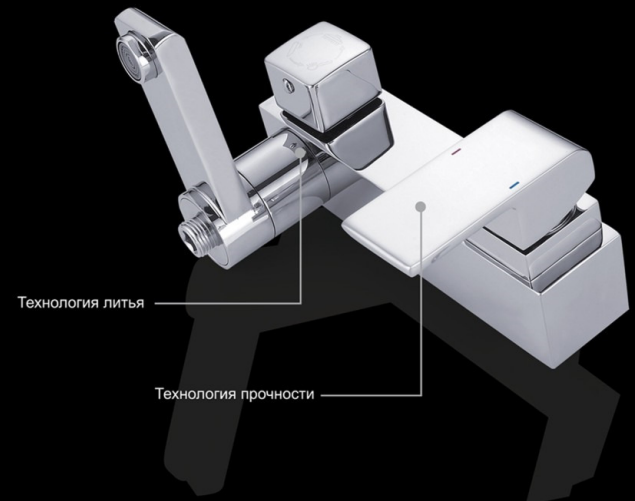

Проведение теста по эксплуатации продукта
Современная технология дает возможность пользоваться долговечно

Три преимущества
Пятислойное гальваническое покрытие
Ультра-прочная поверхность

Пятислойное титаносодержащее гальваническое покрытие, ультра-прочная поверхность.

24 Проведено 24-х часовое испытание в солевом тумане на прочность, по международному стандарту