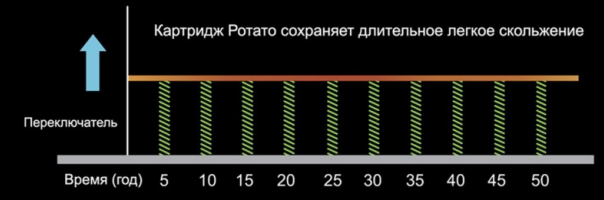

Проведение теста по эксплуатации продукта
Современная технология дает возможность пользоваться долговечно

Три преимущества
Пятислойное гальваническое покрытие
Ультра-прочная поверхность

Пятислойное титаносодержащее гальваническое покрытие, ультра-прочная поверхность.

24 Проведено 24-х часовое испытание в солевом тумане на прочность, по международному стандарту