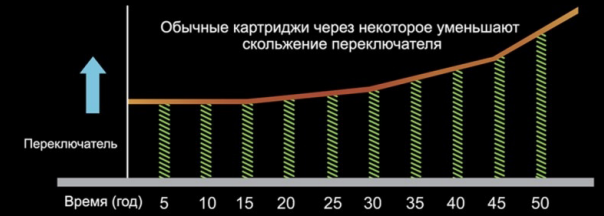

Проведение теста по эксплуатации продукта
Современная технология дает возможность пользоваться долговечно

Три преимущества
Пятислойное гальваническое покрытие
Ультра-прочная поверхность

Пятислойное титаносодержащее гальваническое покрытие, ультра-прочная поверхность.

24 Проведено 24-х часовое испытание в солевом тумане на прочность, по международному стандарту