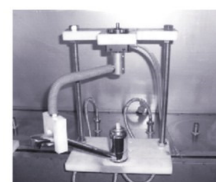

⑥

1. Гравитационный цех по литью корпуса
2. Цех программно-инструментального управления
3. Полировочный цех
4. Гальванический цех
5. Испытательный цех
6. Сборочный цех