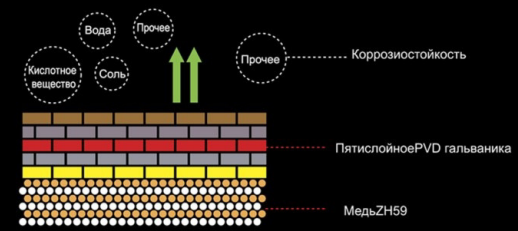

Три преимущества
Пятислойное гальваническое покрытие
Ультра-прочная поверхность

Пятислойное титаносодержащее гальваническое покрытие, ультра-прочная поверхность.

24 Проведено 24-х часовое испытание в солевом тумане на прочность, по международному стандарту