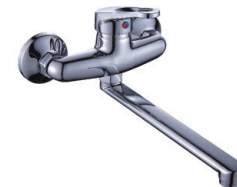

Смеситель универсальный с плоским изливом

- -Покрытие корпуса: хром
- -Картридж керамический 35 мм
- -С поворотным изливом 250 мм

B46- 028